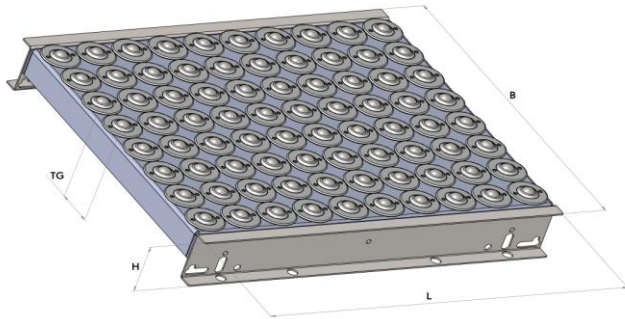

Standard-Kugelrollentische

- Kugeldurchmesser 19 mm
- Nutzlast je Kugel 30 kg
- Kugelrolle, Tisch und Seitenteile verzinkt
- Tisch-Gesamtraglast max. 200 kg
- Doppelständer & Zubehör auf Anfrage
- weitere Abmessungen auf Anfrage